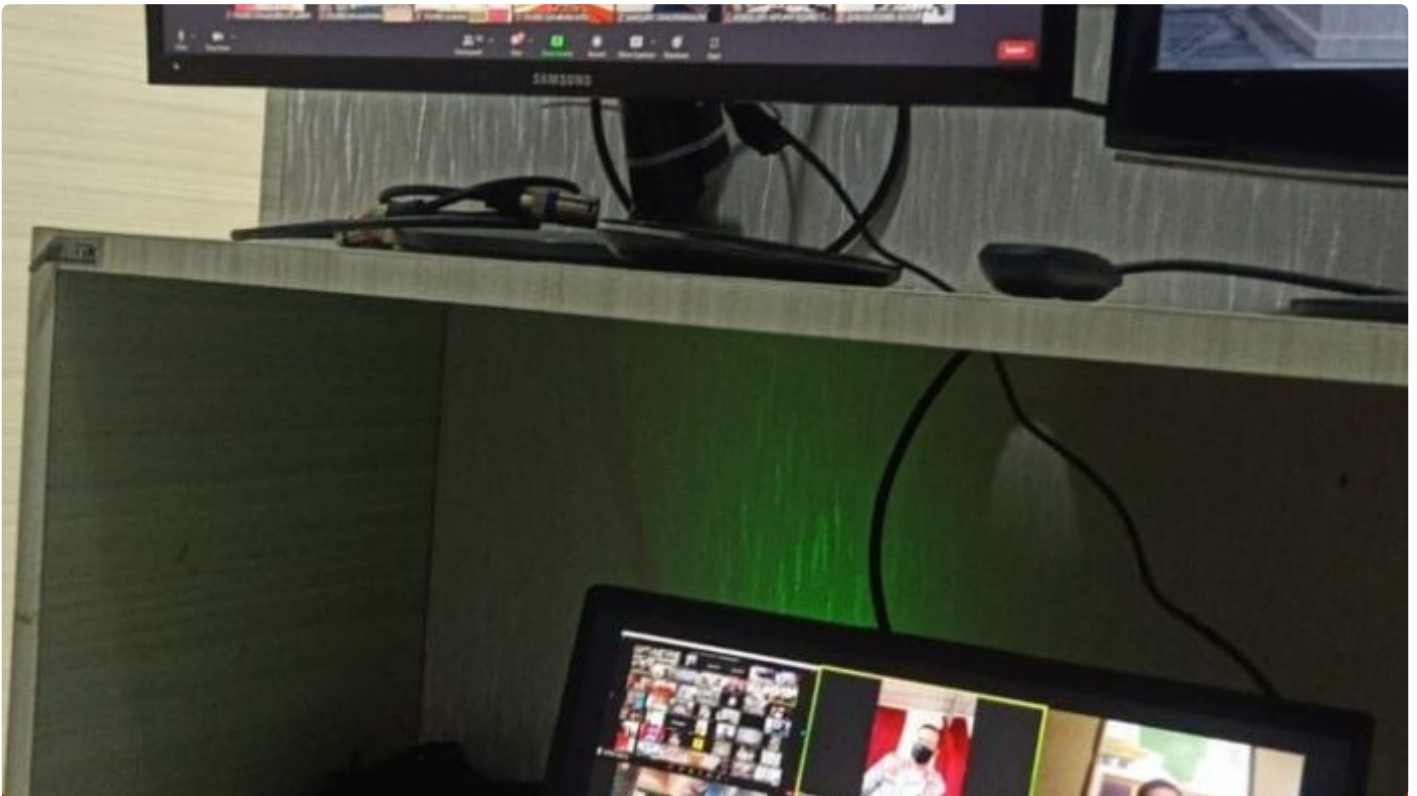

Polres Sukabumi Pantau Arus lalulintas Melalui Perangkat Layar Monitor Command Center

Aa Ruslan Sutisna - SUKABUMI.JOURNALIST.CO.ID

May 20, 2023 - 21:11

Polres Sukabumi Pantau Arus lalulintas Melalui Perangkat Layar Monitor Command Center

Sukabumi - Polres Sukabumi memantau situasi arus Lalulintas di kawasan wisata melalui perangkat monitor Command Center Polres Sukabumi di Mapolres Sukabumi Palabuhanratu Kabupaten sukabumi Jawa Barat, Sabtu (20/05/23).

Kapolres Sukabumi Akbp Maruly Pardede melalui Kasi TIK Polres Sukabumi Aipda Deni mengatakan, perangkat layar monitor pada Command Center Polres Sukabumi terus di optimalkan guna memantai situasi arus lalulintas di Kawasan wisata Citepus Palabuhanratu dan sekitarnya.